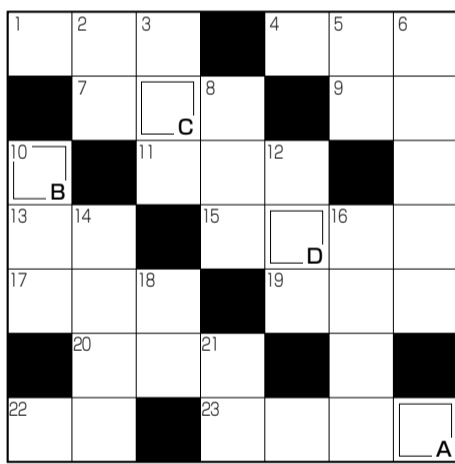

おいでませ光へ

資料館はレンガ造りの明治風建築となっている

伊藤公資料館

園内に生家を復元

秋には紅葉狩りも

旧伊藤邸(県指定有形文化財)

【熊毛南・河野彦彦(配管・48)】光市東荷にある伊藤公資料館を紹介いたします。維新志士の人として、新しい国造りに力を尽くし、後に初代内閣総理大臣を務めた業績を記念して建てられた資料館です。

登って遊んだと伝えられる柿の木二世などもあり。館内には展示室やシアターホール等があり、様々な伊藤公にまつわる資料を見ることが出来ます。展示室には昭和38年に発行された肖像画入り旧千円札の第一号券等が展示されています。また、秋には紅葉の名所としても知られ紅葉狩りも出来ます。近くへおいでの際は、是非一度お立ち寄りください。

10人にクオカード

⑦羽が大きく、色や模様が美しい昆虫の一種。
⑨植物の茎が長く伸びて、地面をはったり他の物に巻き付いたりしているもの。
⑪うつしとった文書や絵。コピー。
⑬結婚した男女のうち、女の人を指す言葉。
⑮仕事をするところ。
⑰となりの家。
⑲同じ仕事やスポーツをするための組や団体。
⑳枯れた草木の葉。
㉓音楽に合わせて休や

①何かをしようとするときの目当て。目標。
④火が燃えだすこと。
⑥白くやわらかい金属で、動物の骨に含まれている元素。
⑧ぼんやりしているさま。目が〇〇〇。
⑩光や影があらわれること。テレビの〇〇〇が悪い。
⑫人に対する酷い行為や態度。扱いぶり。
⑭花がすっかり咲くこと。すべての花が咲くこと。
⑯小麦粉に卵や牛乳などを混ぜ、輪のようにして油であげた菓子。
⑱話し手および相手以外の話題の男の人を