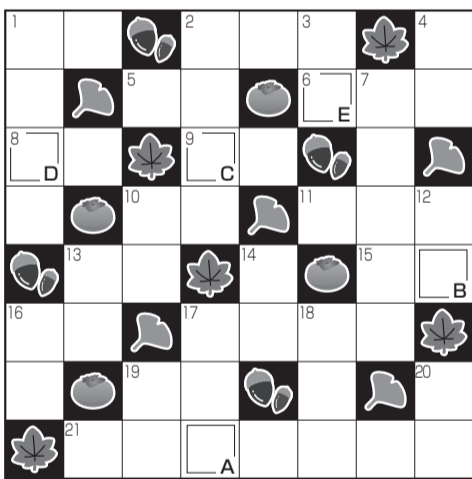

あとは主役の「にしき鯉」です。日本庭園には泉水があって、そこにはやっぱり「にしき鯉」を泳がせたいものです。

紙面の都合上、自慢の庭と鯉群を写真でお見せできないのが誠に残念ですが、これを毎日暇さえあればじっと1時間も眺めているものですから、家内からは、「おとうさん、大丈夫？」と言われている今日この頃です。

おいでませ柳井へ

鯛のお造り

和風創作ダイニング CEREZO セレッソ

営業時間：月～土 昼 11:30～14:00 夜 18:00～22:00

オシャレな外観

創作料理を中心に コース料理を提供

【柳井・佐々木浩之(主工)】 46 今回紹介するお店は、和風創作ダイニング CEREZONING(セレッソ)です。機関紙やまぐちに紹介記事掲載させ

てほしいという話をお店にもつていくと、快く受けていただき、紹介文書もいただきました。主創作料理を中心コース料理を提供させていただいております。今はコロナ禍もあり、団体でのご利用は難しい状況ではありますが、みなさん、柳井にお越しの際には是非立ち寄ってみてはいかがでしょうか。

10人にクオカード

「解き方」カギをヒントに□をうめ、A B C D Eの順に並べ変えてください。

- ①ヨコのカギ
- ②サツマ○○。サト○○。ジャガ○○。
- ③エジプトの首都は？
- ④キーマン。彼が○○
- ⑤ことわざ。袖ふり合うも多生の○○。
- ⑥どんだん上がる。○○登り。
- ⑦自己陶酔型の人。を握っている。
- ⑧水などをこして不純物を取り去ること。○○装置。
- ⑨パソコン用語で、プログラム中の誤りのこと。
- ⑩車両や機械の数え方は1○○、2○○。
- ⑪数は力なり。組合発展のため○○○拡大に御協力ください。
- ⑫木曜日の次は○○曜日です。
- ⑬後悔。何事にも○○を残さないように。
- ⑭慣用句、「秋○○は嫁に食わずな」。
- ⑮音読み↑○○読み。気だつた虎は？
- ⑯近年よく出るので、山歩きには注意。
- ⑰絵・図解・さし絵。こと。○○野菜。
- ⑱「四半の風景」見たの○○○○。
- ⑳柱のような木材。36になります。